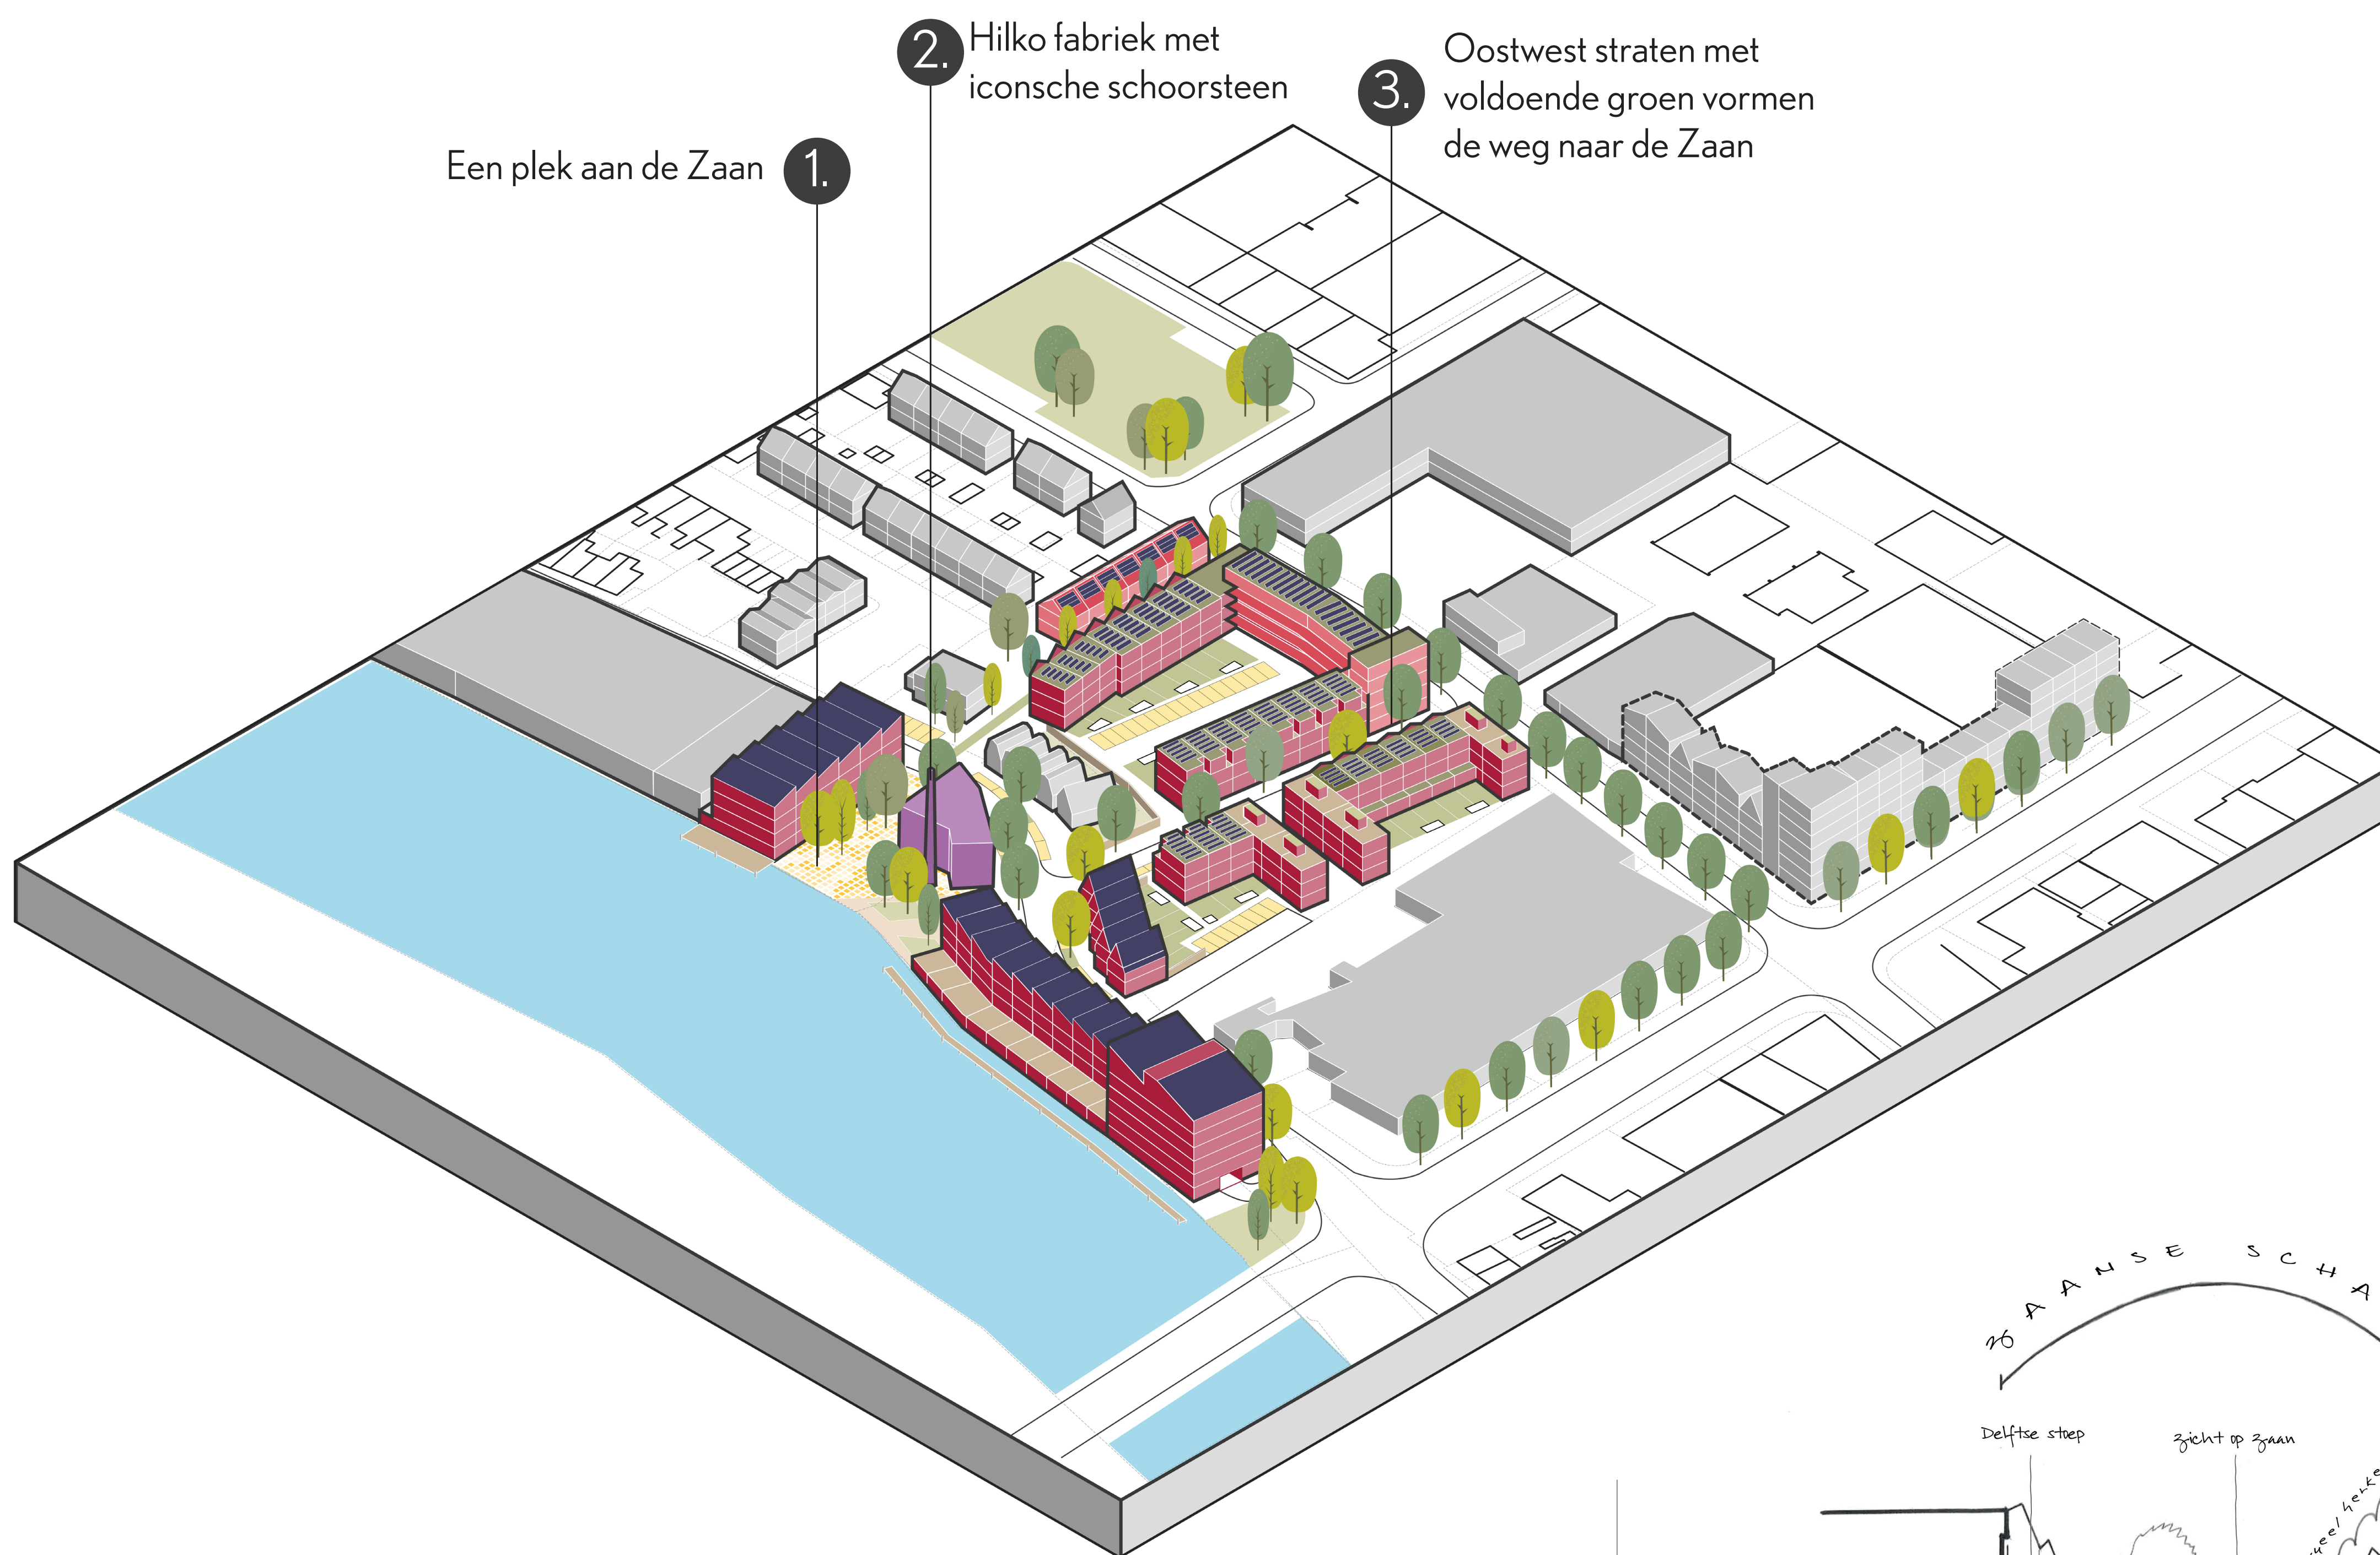

Hilko Kogerveldwijk, Zaandam, Zaanstad

Stedenbouw

Dec '21 Feb '23 Mei '23 Jun '23 Jul '23 Dec '23 Jan '24 Jun '24 Sept '24 Okt '25 Nov '25 Dec 2026

- Legenda plankaart
- Bebouwing
 - Sociale woningbouw
 - Bestaande bebouwing
 - Toegang parkeergebieden
 - Betalbare woningen
 - Autovrije zone
 - Deelauto parkeerplaats
 - Laad en los plek
 - Dakterras
 - Tuin
 - Openbaar groen
 - Hoogwaardige openbare ruimte
 - Aanvaarbeveiliging

Hilko Kogerveldwijk, Zaandam, Zaanstad Programma

Dec '21 Feb '23 Mei '23 Jun '23 Jul '23 Dec '23 Jan '24 Jun '24 Sept '24 Okt '25 Nov '25 Dec 2026

Zaanse mix:
Mengen op kleine schaal
groot en klein naast elkaar
wonen en werken naast elkaar

Legenda programma plankaart

- Kade (kadewoningen en/of appartementen)
- Woningen aan straat of steeg
- Sociale woningbouw
- Uitzonderingen
- Bedrijfsruimte
- Bestaand

Gewelwand Cornelis van Uitgeeststraat