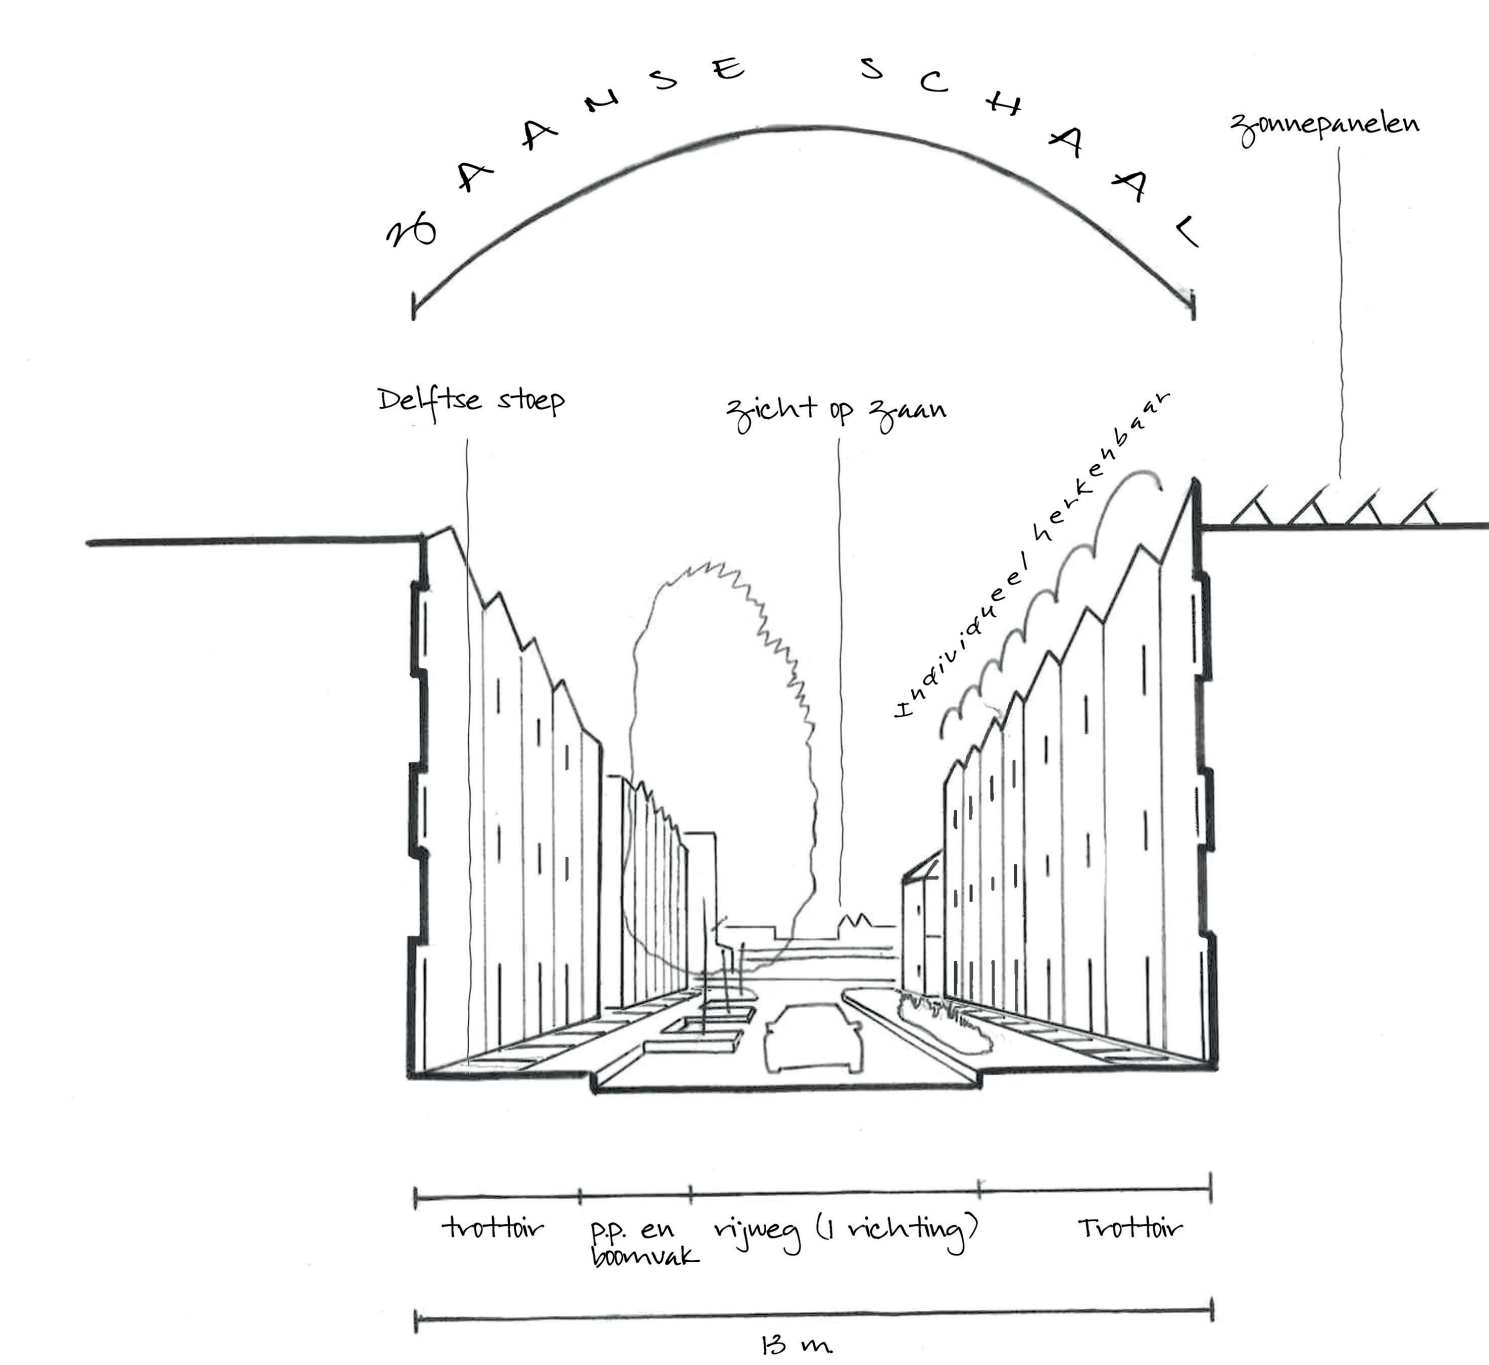

Hilko Kogerveldwijk, Zaandam, Zaanstad

Stedenbouw

Dec '21 Feb '23 Mei '23 Jun '23 Jul '23 Dec '23 Jan '24 Jun '24 Sept '24 Okt '25 Nov '25 Dec 2026

- Legenda plankaart
- Bebouwing
 - Sociale woningbouw
 - Bestaande bebouwing
 - Toegang parkeergebieden
 - Betalbare woningen
 - Autovrije zone
 - Deelauto parkeerplaats
 - Laad en los plek
 - Dakterras
 - Tuin
 - Openbaar groen
 - Hoogwaardige openbare ruimte
 - Aanvaarbeveiliging