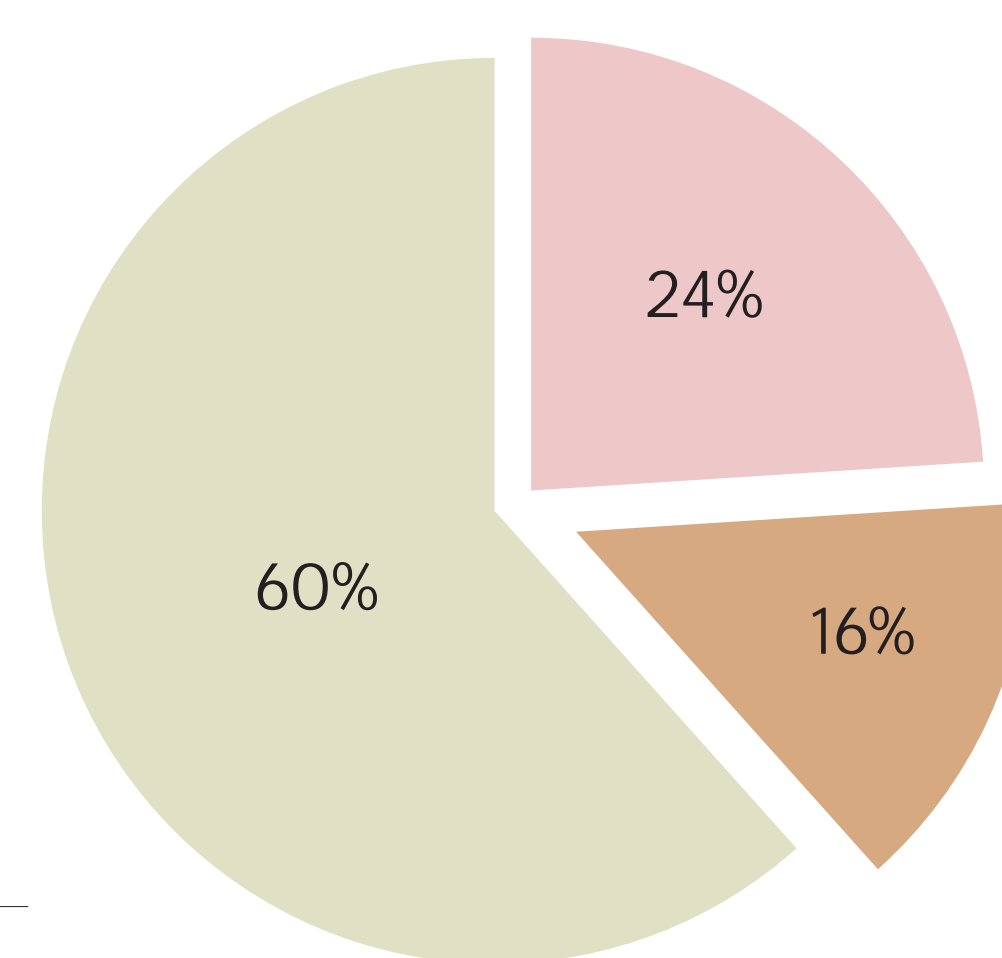

Zaanse mix:
Mengen op kleine schaal
groot en klein naast elkaar
wonen en werken naast elkaar